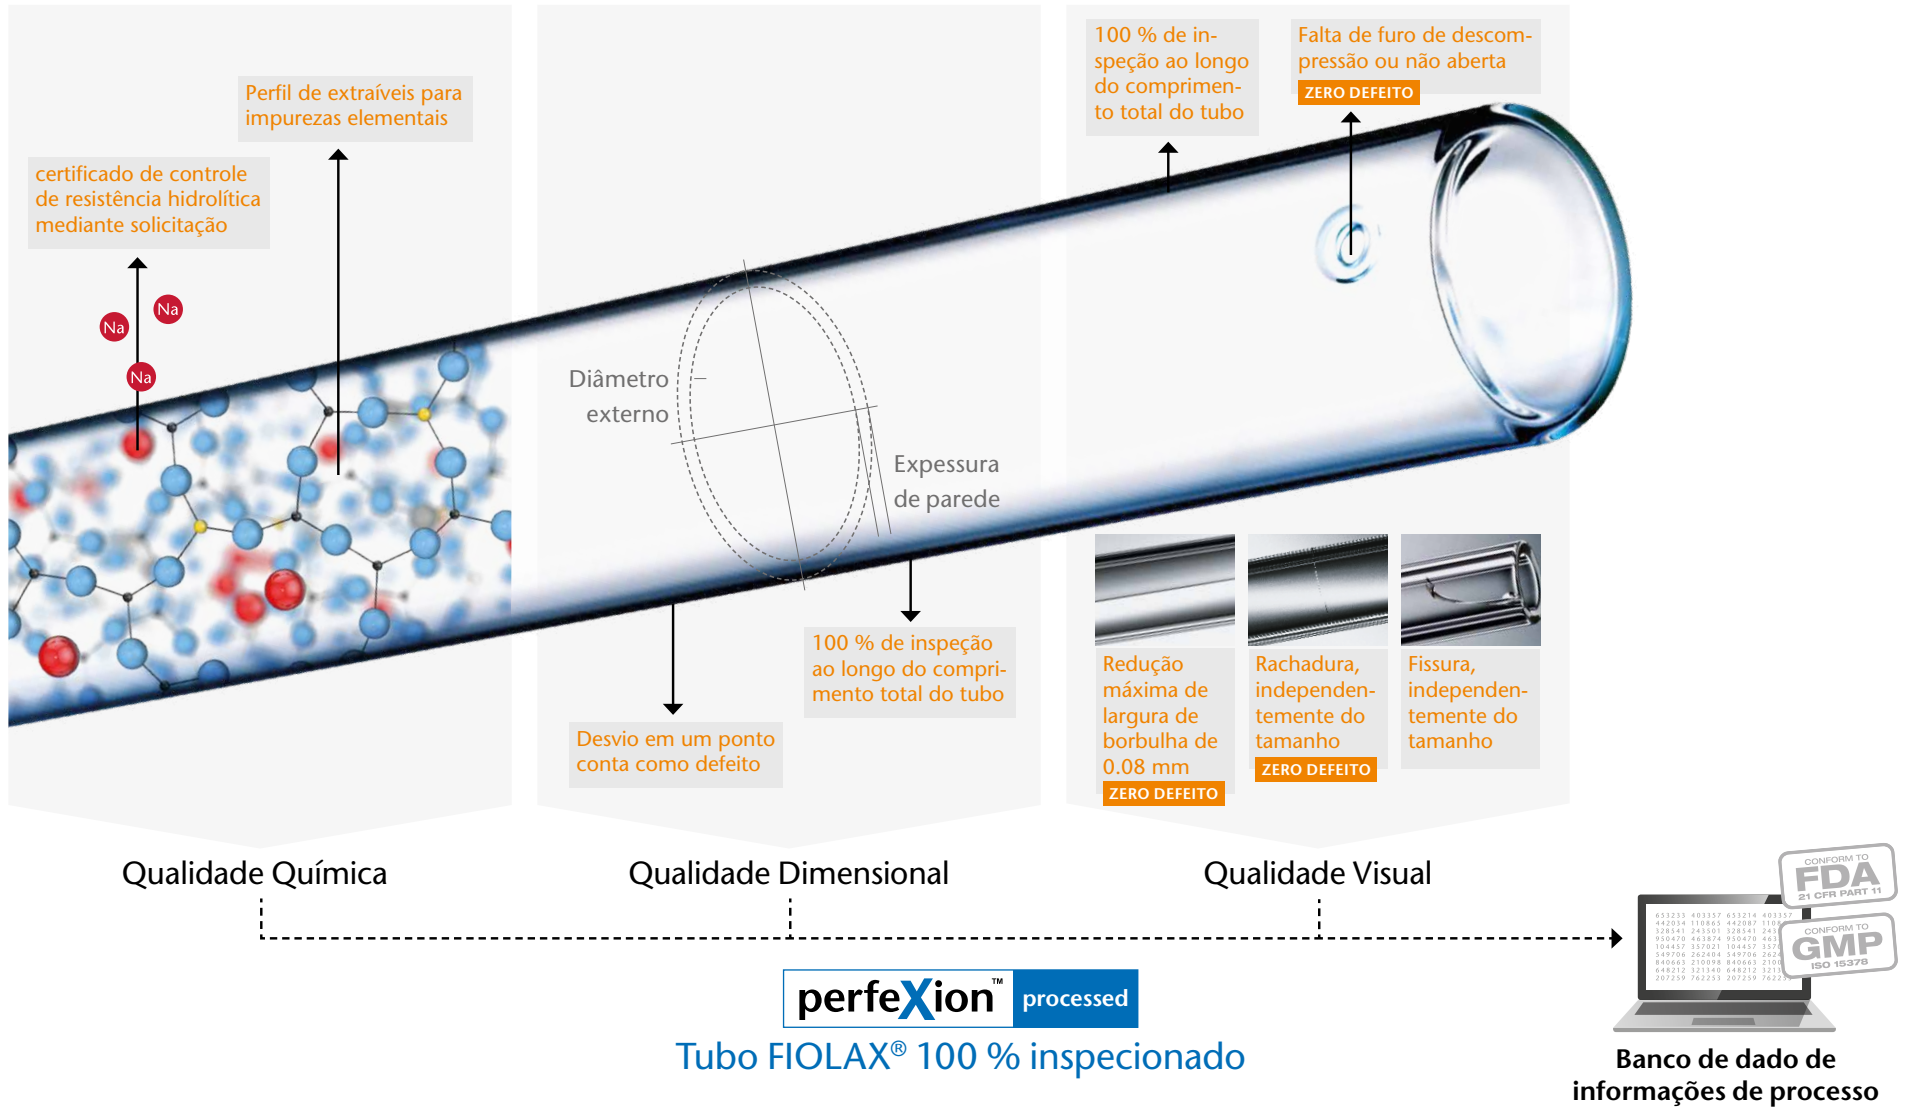

Especificação Técnica de Performance de 2017 para FIOLEX® branco/âmbar

Inovações: Tubos para ampolas

SCHOTT
glass made of ideas

Qualidade Química

Qualidade Dimensional

Qualidade Visual

perfeXion™ processed

Tubo FIOLEX® 100 % inspecionado

Banco de dado de informações de processo