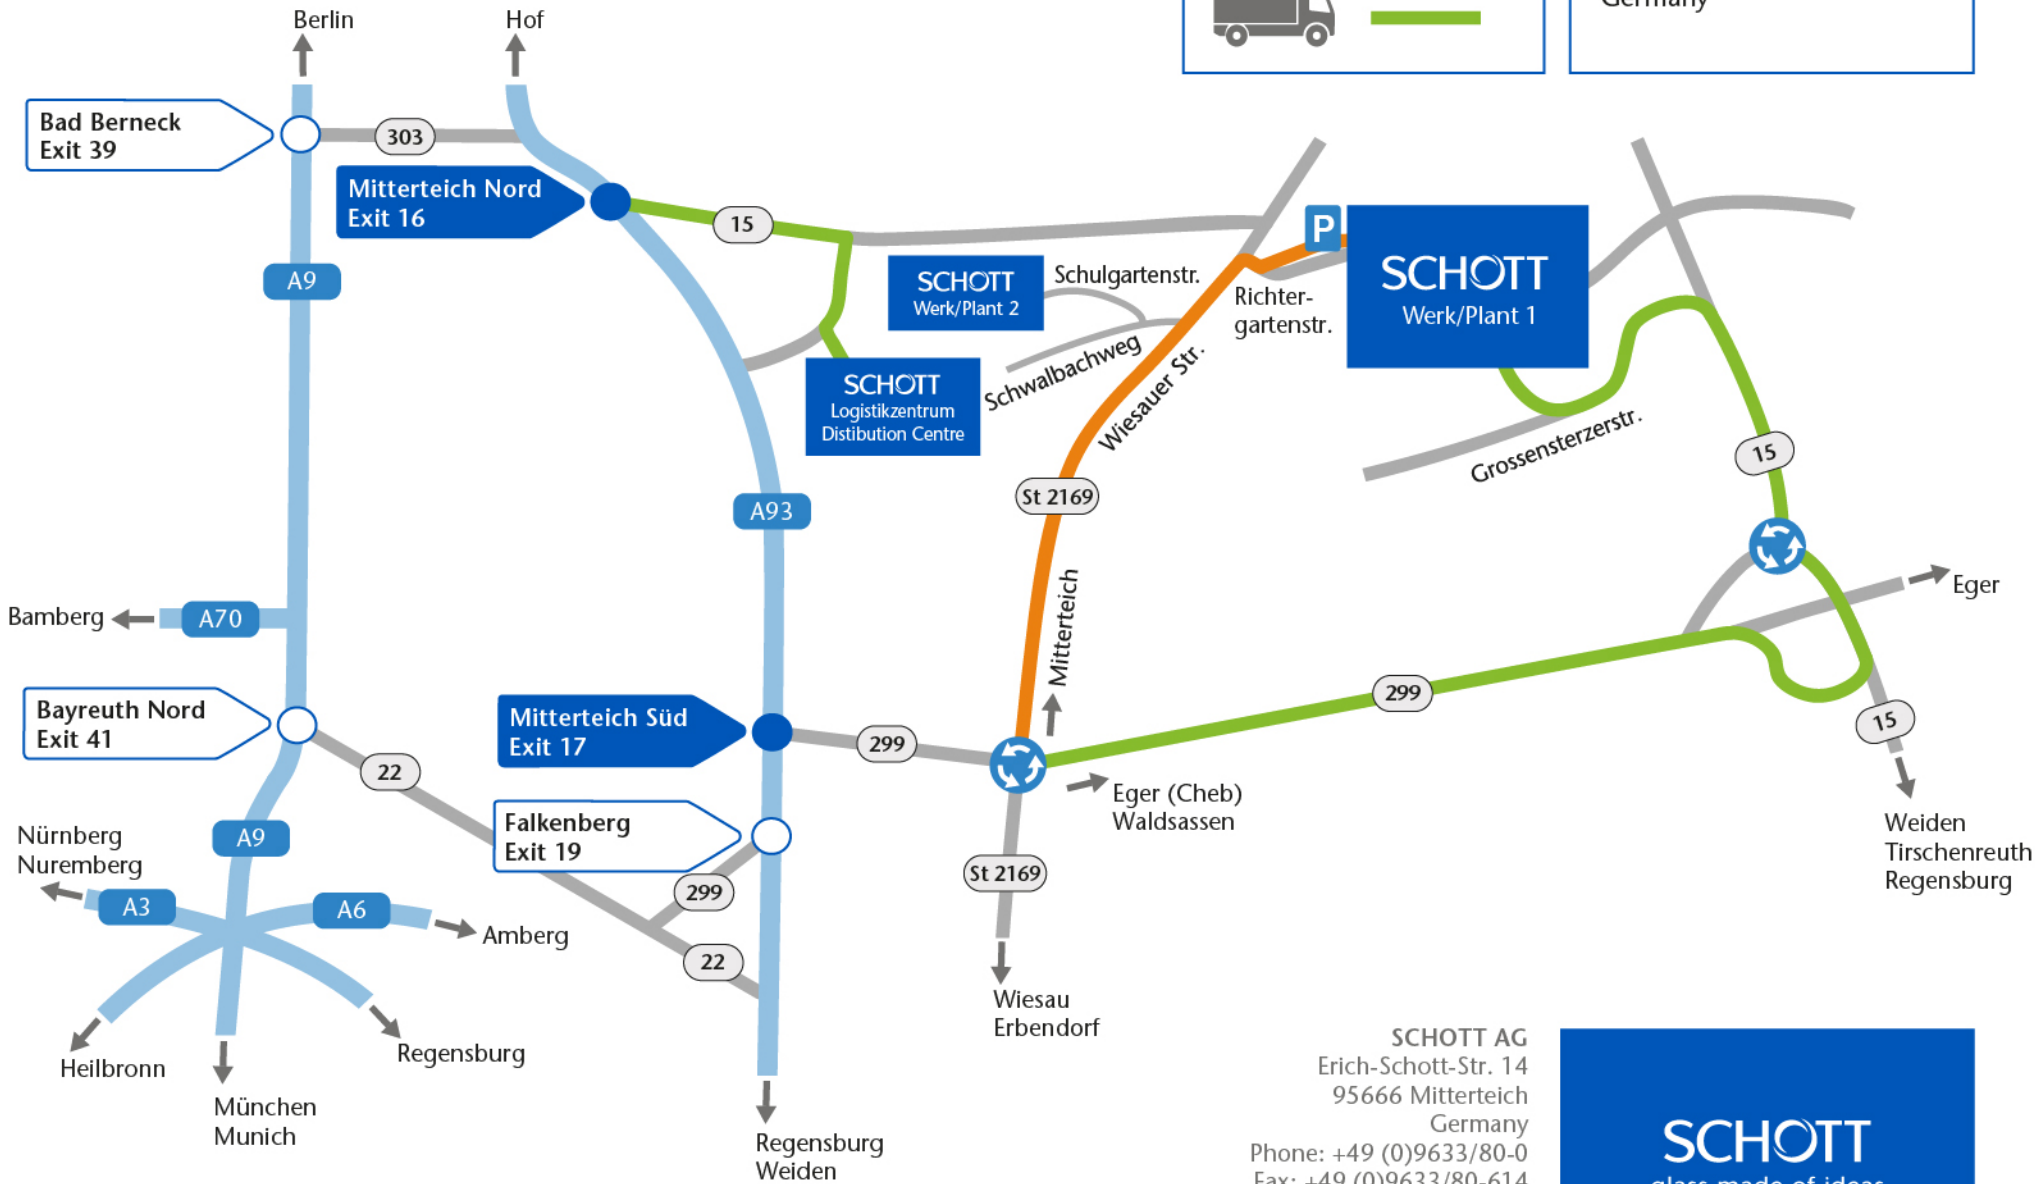

So finden Sie uns

How to find us

Anfahrtswege
Access Routes

Orange line: Car access route
Green line: Truck access route

Anfahrt für Besucher mit PKW
Access Road for Visitors by car

Richtergartenstraße
95666 Mitterteich
Germany