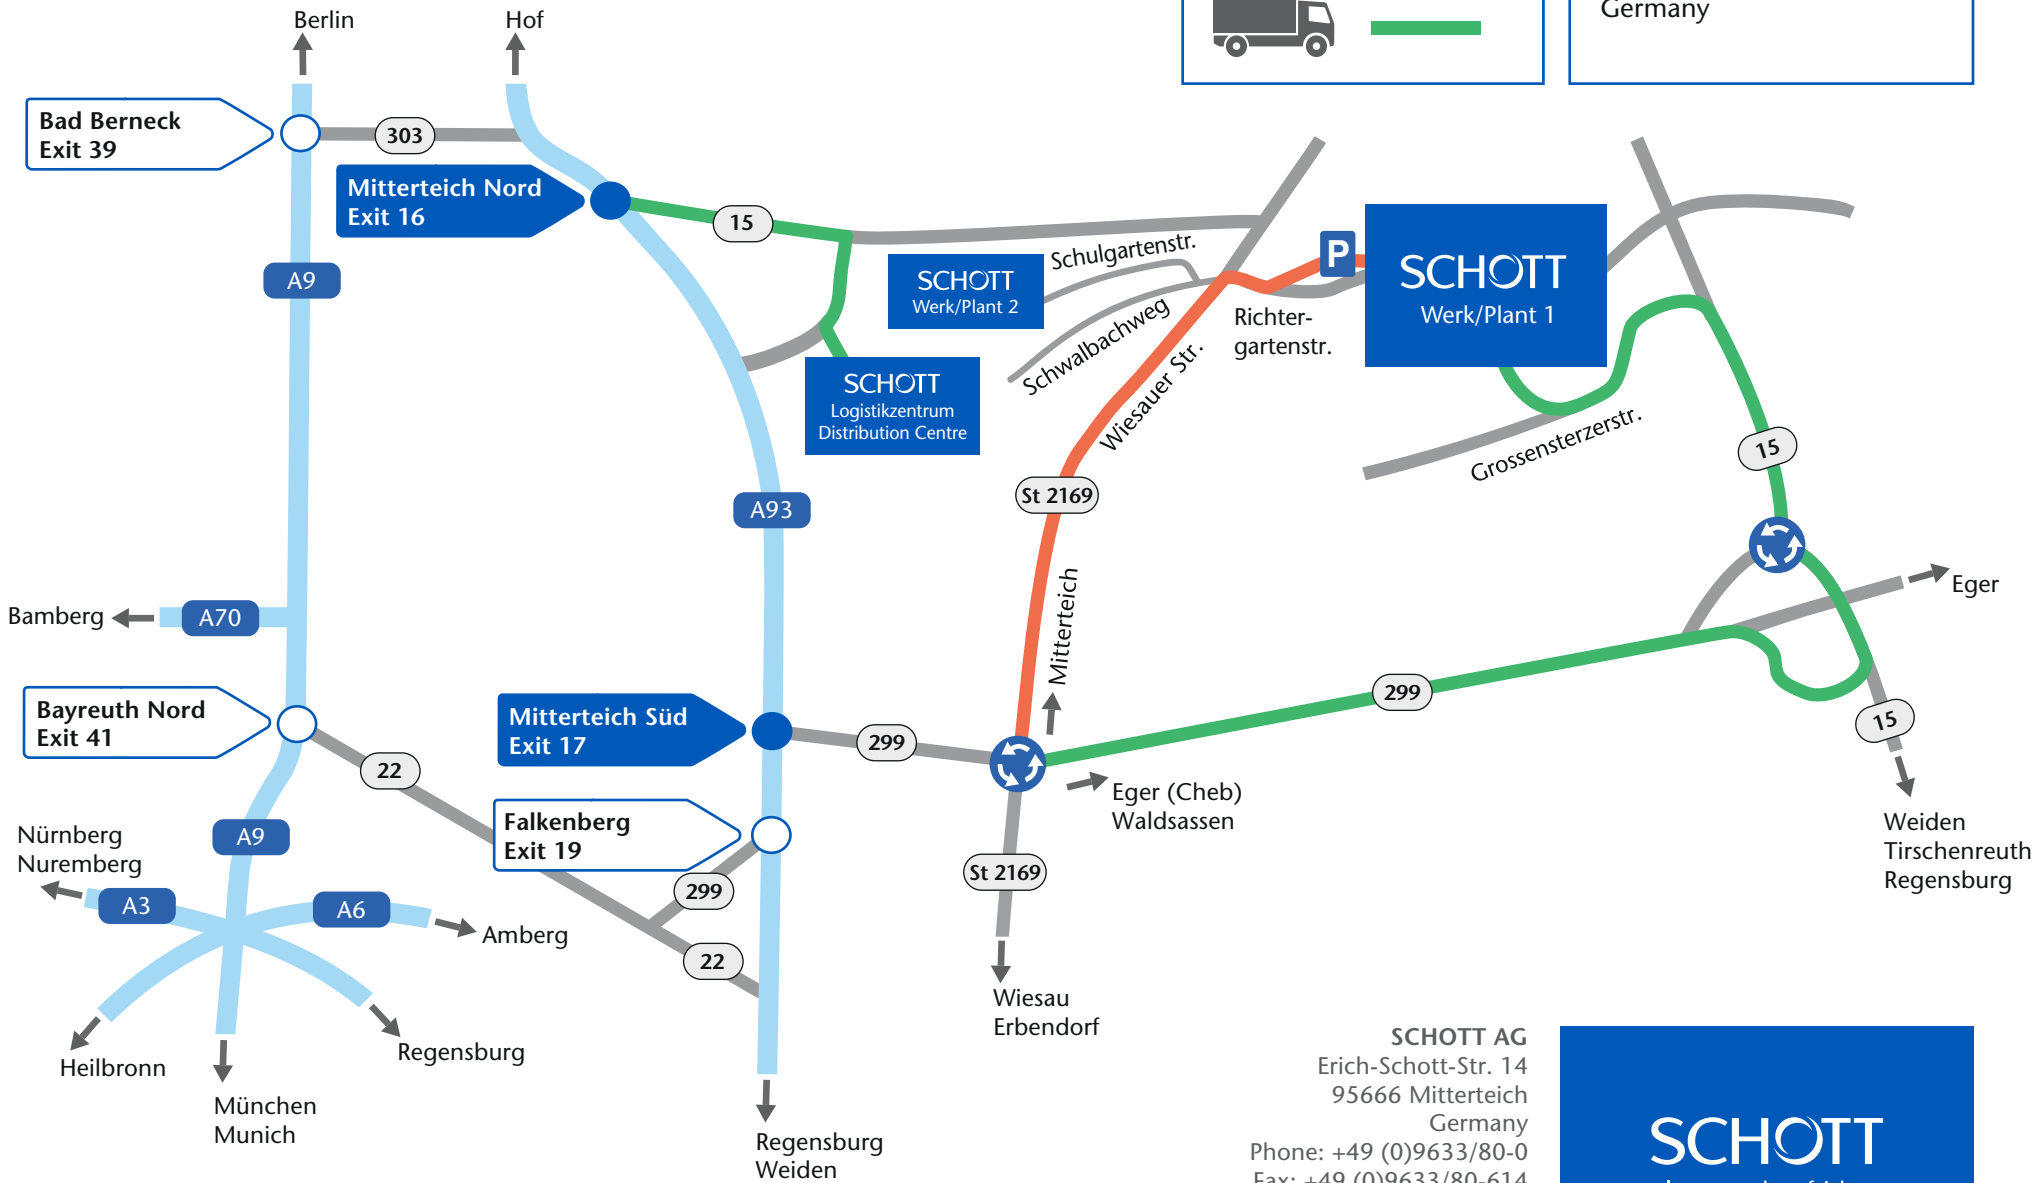

So finden Sie uns

How to find us

**Anfahrtswege
Access Routes**

— (Orange line)
— (Green line)

**Anfahrt für Besucher mit PKW
Access Road for Visitors by car**

Richtergartenstrasse
95666 Mitterteich
Germany

SCHOTT AG
 Erich-Schott-Str. 14
 95666 Mitterteich
 Germany
 Phone: +49 (0)9633/80-0
 Fax: +49 (0)9633/80-614
 info.tubing@schott.com
 www.schott.com/tubing