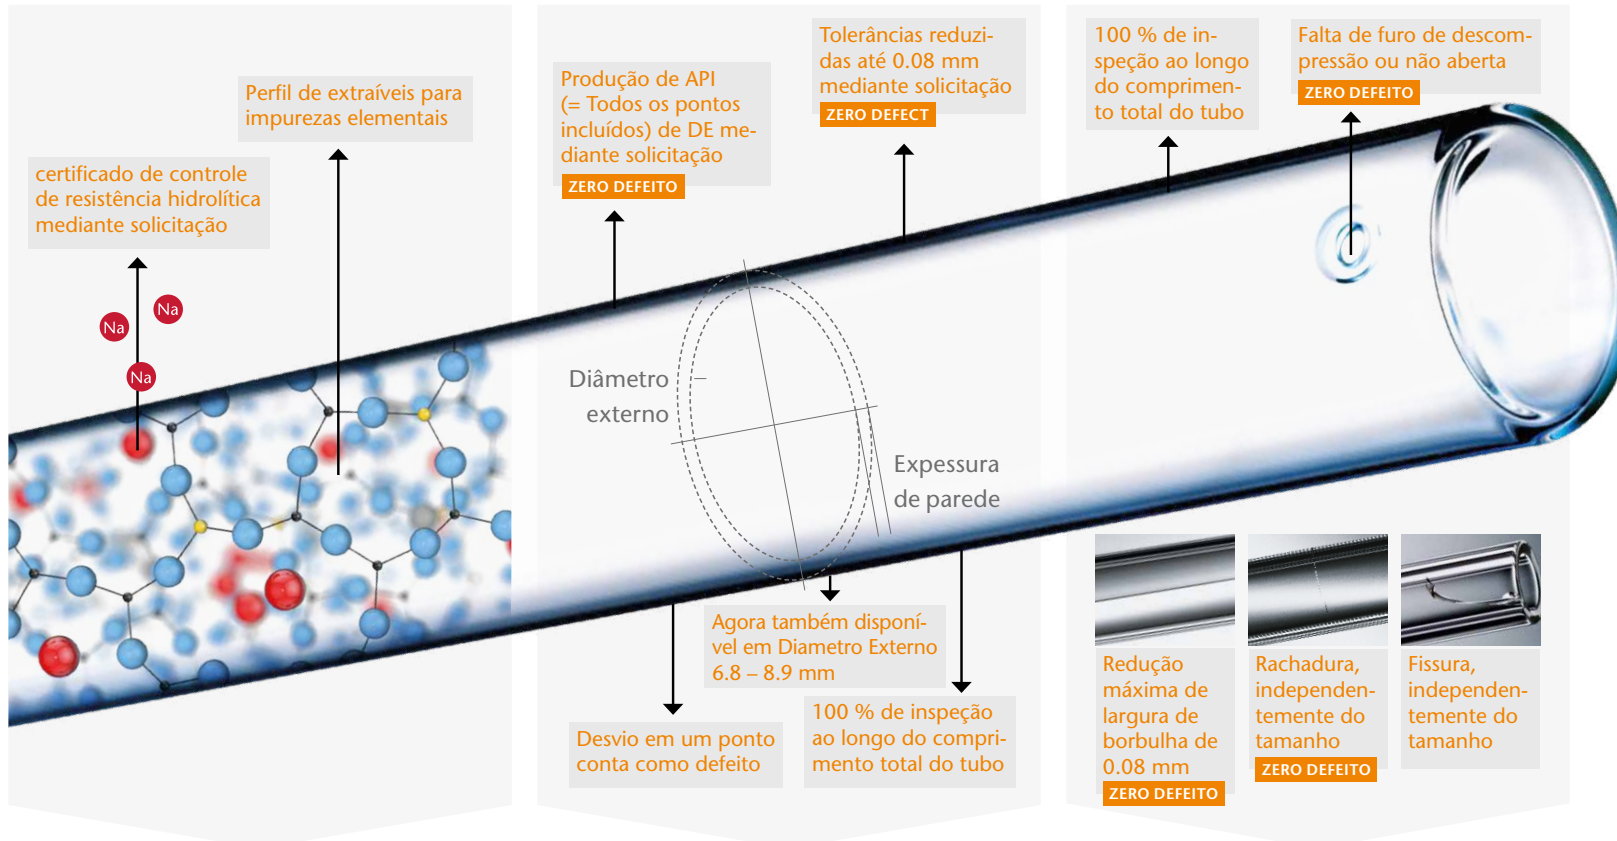

Especificação Técnica de Performance de 2017 para FIOLEX® branco/âmbar

Inovações: Tubo para frascos

SCHOTT
glass made of ideas

NOVO

Agora também com a possibilidade da versão de uso da primeira peça com um lado fechado e outro lado aberto

Qualidade Química

Qualidade Dimensional

Qualidade Visual

perfeXion™ processed

Tubo FIOLEX® 100 % inspecionado

Banco de dado de informações de processo