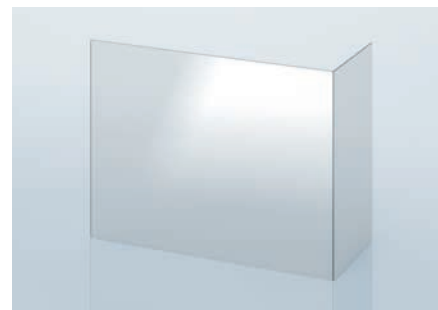

Linha Arquitetônica SCHOTT ROBAX®

Geometrias convencionais

Painel de vitrocerâmica SCHOTT ROBAX® |
Curvatura angular, 1 ângulo

Painel de vitrocerâmica SCHOTT ROBAX® |
Curvatura angular, 2 ângulos

A Linha Arquitetônica SCHOTT ROBAX® é um portfólio definido de geometrias convencionais, perfeitamente adequado para designers e lareiras personalizadas (por exemplo, para hotéis, restaurantes, outros locais públicos e salas privadas).

O portfólio é composto pelos grandes painéis de vitrocerâmica SCHOTT ROBAX® de curvatura angular (com um ou dois ângulos) e cinco modelos curvos. As várias opções de geometrias convencionais facilitam a tomada de decisões em relação ao tamanho e permite encomendar até mesmo pequenas quantidades, a preços razoáveis.

Painel de vitrocerâmica curvo SCHOTT ROBAX®

Principais características

- Espessura do vidro: 4 mm
- Quantidades: 1-25 painéis
- Prazo de entrega curto

SCHOTT
ROBAX®

Linha Arquitetônica SCHOTT ROBAX®

Geometrias convencionais

SCHOTT ROBAX® Fire View Index by Dudek

Você conhece a nossa ferramenta Fire View Index by Dudek da SCHOTT ROBAX®? Com esta ferramenta, agora podemos calcular a visualização do fogo.

Painéis de vitrocerâmica em diferentes formatos ampliam a visualização do fogo. Com o Fire View Index by Dudek (FVI), a SCHOTT ROBAX® agora pode exibir mais do fogo com a utilização de um painel em determinado formato, ao invés de um plano.