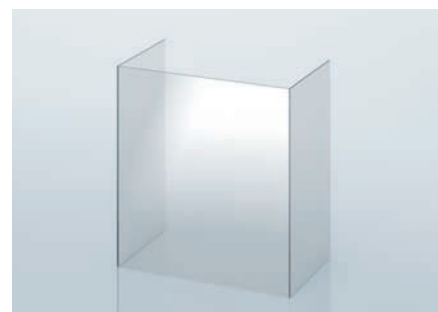

Linha Arquitetônica SCHOTT ROBAX®

Geometrias convencionais

Painel de vitrocerâmica SCHOTT ROBAX® |
Curvatura angular, 1 ângulo

Painel de vitrocerâmica SCHOTT ROBAX® |
Curvatura angular, 2 ângulos

A Linha Arquitetônica SCHOTT ROBAX® é um portfólio definido de geometrias convencionais, perfeitamente adequado para designers e lareiras personalizadas (por exemplo, para hotéis, restaurantes, outros locais públicos e salas privadas).

O portfólio é composto pelos grandes painéis de vitrocerâmica SCHOTT ROBAX® de curvatura angular (com um ou dois ângulos) e cinco modelos curvos. As várias opções de geometrias convencionais facilitam a tomada de decisões em relação ao tamanho e permite encomendar até mesmo pequenas quantidades, a preços razoáveis.

Painel de vitrocerâmica curvo SCHOTT ROBAX®

Principais características

- Espessura do vidro: 4 mm
- Quantidades: 1-25 painéis
- Prazo de entrega curto

SCHOTT
ROBAX®

Linha Arquitetônica SCHOTT ROBAX®

Geometrias convencionais

SCHOTT ROBAX® Fire View Index by Dudek

Você conhece a nossa ferramenta Fire View Index by Dudek da SCHOTT ROBAX®? Com esta ferramenta, agora podemos calcular a visualização do fogo.

Painéis de vitrocerâmica em diferentes formatos ampliam a visualização do fogo. Com o Fire View Index by Dudek (FVI), a SCHOTT ROBAX® agora pode exibir mais do fogo com a utilização de um painel em determinado formato, ao invés de um plano.