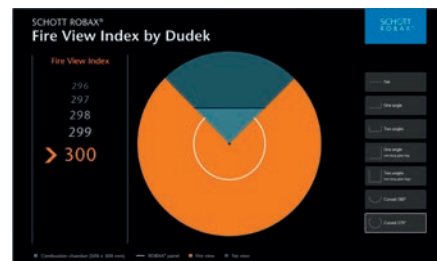

O portfólio é composto pelos grandes painéis de vitrocerâmica SCHOTT ROBAX® de curvatura angular (com um ou dois ângulos) e cinco modelos curvos. As várias opções de geometrias convencionais facilitam a tomada de decisões em relação ao tamanho e permite encomendar até mesmo pequenas quantidades, a preços razoáveis.

Painel de vitrocerâmica curvo SCHOTT ROBAX®

Principais características

- Espessura do vidro: 4 mm
- Quantidades: 1-25 painéis
- Prazo de entrega curto

SCHOTT
ROBAX®

Linha Arquitetônica SCHOTT ROBAX®

Geometrias convencionais

Geometria do painel	Ângulo de curvatura	Seção lateral 1 (mm)	Seção central (mm)	Seção lateral 2 (mm)	Altura do painel (mm)
Curvatura angular, 1 ângulo	90°	850	./.	350	630
Curvatura angular, 2 ângulo	90°	350	600	350	630

SCHOTT ROBAX® Fire View Index by Dudek

Você conhece a nossa ferramenta Fire View Index by Dudek da SCHOTT ROBAX®? Com esta ferramenta, agora podemos calcular a visualização do fogo.

Painéis de vitrocerâmica em diferentes formatos ampliam a visualização do fogo. Com o Fire View Index by Dudek (FVI), a SCHOTT ROBAX® agora pode exibir mais do fogo com a utilização de um painel em determinado formato, ao invés de um plano.