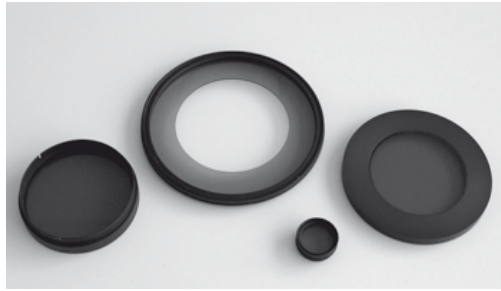

# EasyLEDアクセサリ

LED照明の最高の性能を引き出すために

偏光フィルタ

リングライト用拡散板および保護ガラス

スポットライト用カラーフィルタ

スポットライト保持アーム及びベーススタンド

## スポットライト用カラーフィルタ

- ・ スポットライトにネジで固定
- ・ 赤、青、緑、黄を用意