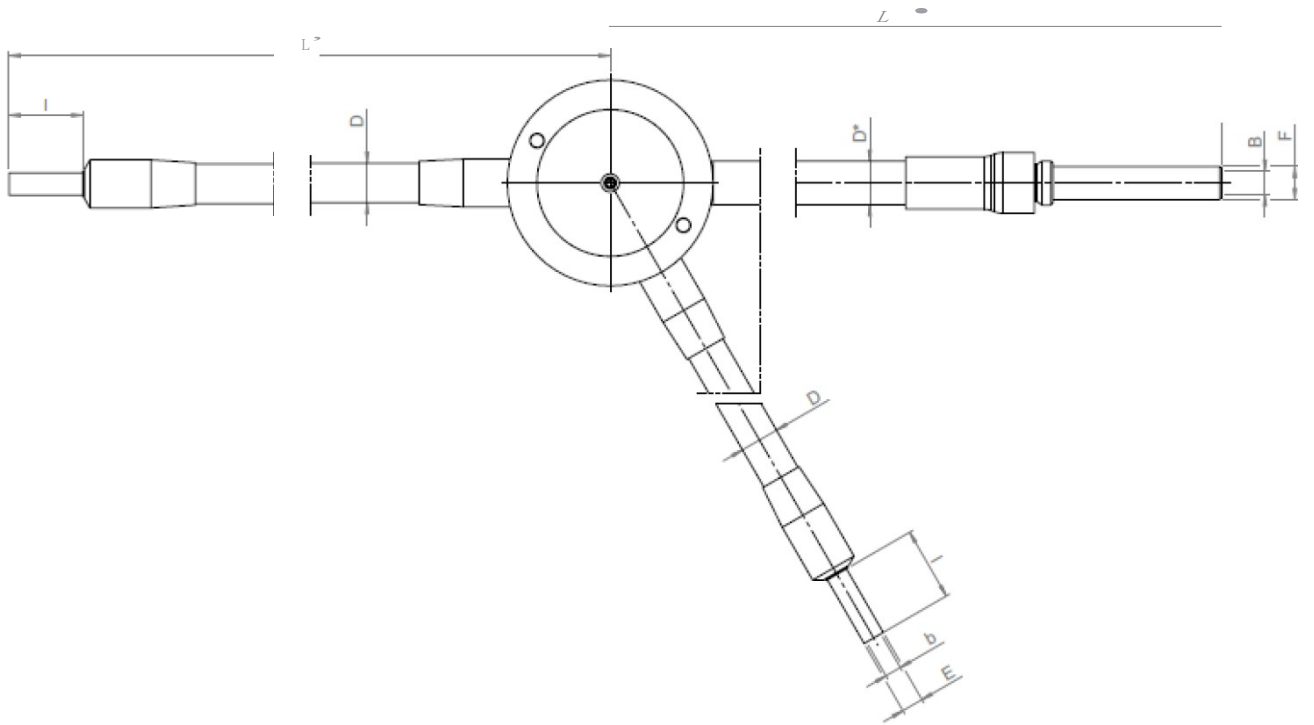

ゲースネックライトガイド

シングル

ダブル、トリプル

※本データシートに記載されている仕様は、改良のため予告なく変更される場合があります

シヨット日本株式会社
ライティング・イメージング事業部
〒160-0004
東京都新宿区四谷4-16-3
電話: 03-5366-2491
Fax: 03-5366-2481
E-mail: sn.info@schott.com
www.schott.com/japan