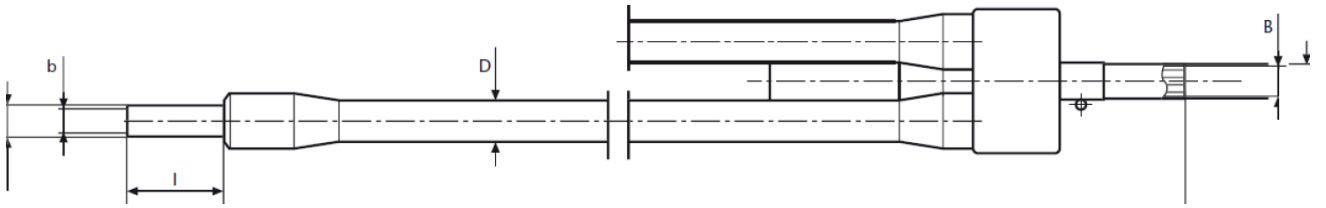

ゲースネックライトガイド

シングル

ダブル、トリプル

※本データシートに記載されている仕様は、改良のため予告なく変更される場合があります

シヨット日本株式会社
ライティング・イメージング事業部
〒160-0004
東京都新宿区四谷4-16-3
電話: 03-5366-2491
Fax: 03-5366-2481
E-mail: sn.info@schott.com
www.schott.com/japan