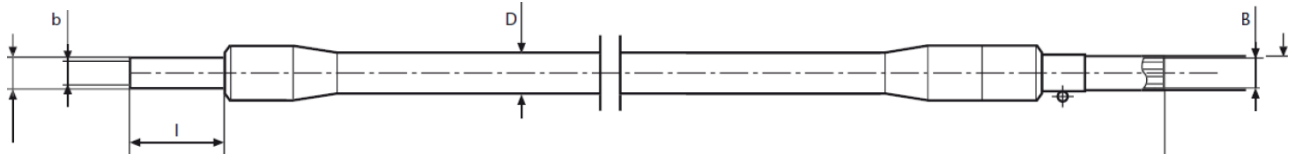

ゲースネックライトガイド

シングル