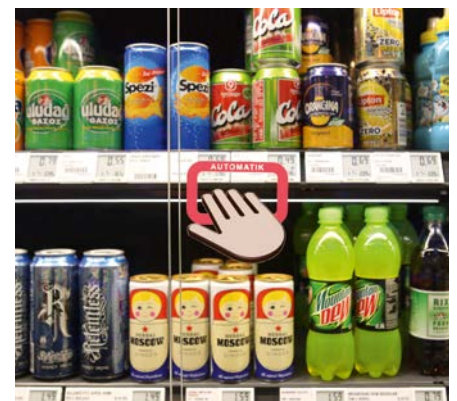

Íntegramente en vidrio para una vista panorámica

SCHOTT
vidrio hecho de ideas