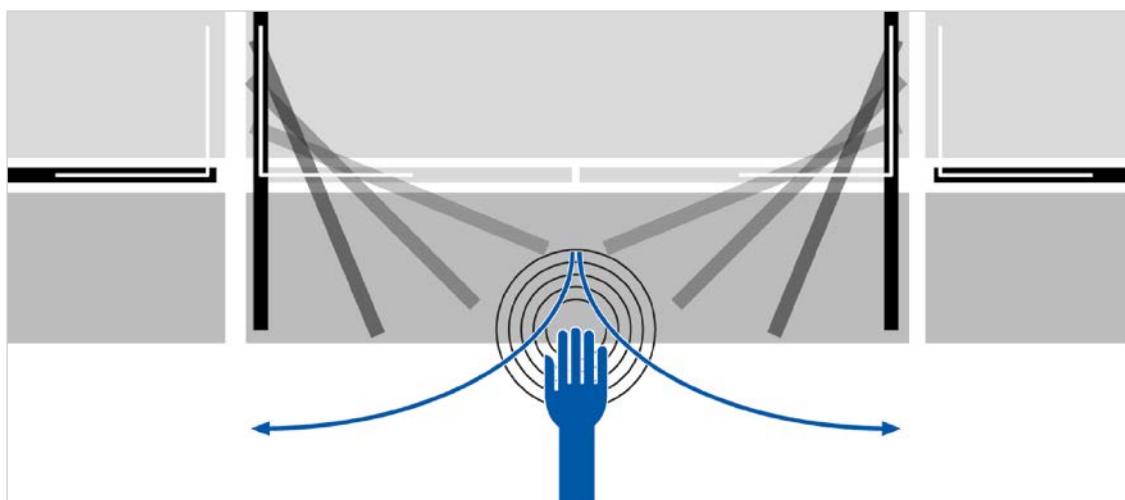

## El concepto de la tecnología

Las puertas de vidrio se abren como por arte de magia cuando un cliente desea coger alimentos refrigerados del expositor. El efecto se consigue mediante un sensor integrado, que se activa por el movimiento del cliente hacia la puerta. Responde ante cualquier movimiento en un radio de acción definido. Cuando la mano se acerca dentro del alcance, las puertas, que además permiten ahorrar espacio, se deslizan silenciosamente para abrir el mural. A la hora de reponer la mercancía, el sistema dispone de un modo extra que mantiene todas las puertas abiertas.

# Especificaciones técnicas

		SCHOTT Termofrost® Smart Access
Descripción	Tipo	Sistema de puertas de vidrio automáticas controladas por sensor
	Aplicación	<ul style="list-style-type: none"> <li>Murales con varios niveles adaptados al sistema de puertas</li> <li>Rango de temperatura de 4°C a 8°C</li> </ul>
Configuraciones del sistema	Puertas/ajuste	<ul style="list-style-type: none"> <li>Módulos de puertas de normalmente 1250 mm de anchura, cada uno equipado con 4 puertas</li> <li>Los módulos de puertas pueden adaptarse a las dimensiones de murales habituales de 1250 mm, 2500 mm y 3750 mm, así como de 625 mm y 1875 mm</li> </ul>
	Altura	Flexible
Vidrio	Cristales	<ul style="list-style-type: none"> <li>Un único cristal</li> <li>Doble cristal; diseño complemente transparente</li> </ul> Hay disponible vidrio antirreflectante para ambas versiones bajo pedido
Sistema sensor para apertura sin manos		El área activa y la sensibilidad son regulables
Modos de apertura		Tres modos conmutables desde el operador: <ul style="list-style-type: none"> <li>Apertura automática con manos libres (modo de funcionamiento normal)</li> <li>Apertura de todas las puertas para la limpieza y reposición de estanterías</li> <li>Cierre de todas las puertas, por ejemplo, para limpieza</li> </ul>
Iluminación		Hay disponible varias opciones de iluminación LED