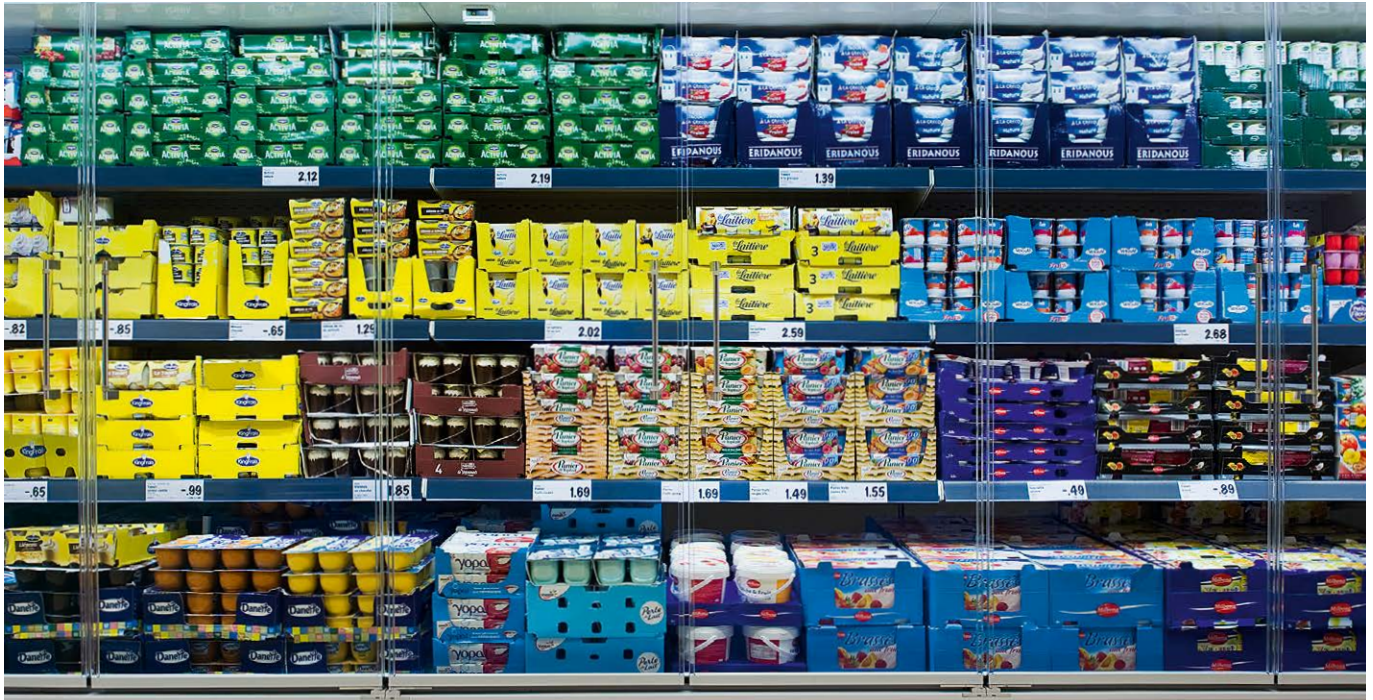

Presentación de alimentos que garantiza unas ventas máximas gracias a la visibilidad total

SCHOTT Termofrost® Smart Look: Sistema de puerta 100% transparente

Presentación de alimentos visible de un vistazo

Descripción del producto

SCHOTT Termofrost® Smart Look transforma un mural refrigerado de varios estantes en una vitrina que capta la atención de los compradores. Gracias a la utilización de un separador transparente los alimentos expuestos son perfectamente visibles, incluso en los márgenes verticales. Los murales equipados con estas puertas "invisibles" le facilitan al cliente la tarea de escoger los productos en la superficie comercial y le proporcionan una visión fantástica sobre los mismos, sin molestas distorsiones ópticas.

Lo mejor de todo esto: las ventajas de este sistema de puerta se pueden aprovechar en todos los murales refrigerados disponibles actualmente.

Benefíciense de las ventajas

- Cree una apariencia de frescor y limpieza por medio de una visibilidad perfecta
- Agilice la orientación dentro de la superficie comercial
- Dote al establecimiento de alimentación de una diseño diáfano
- Cierre los murales refrigerados y haga una contribución significativa a la sostenibilidad