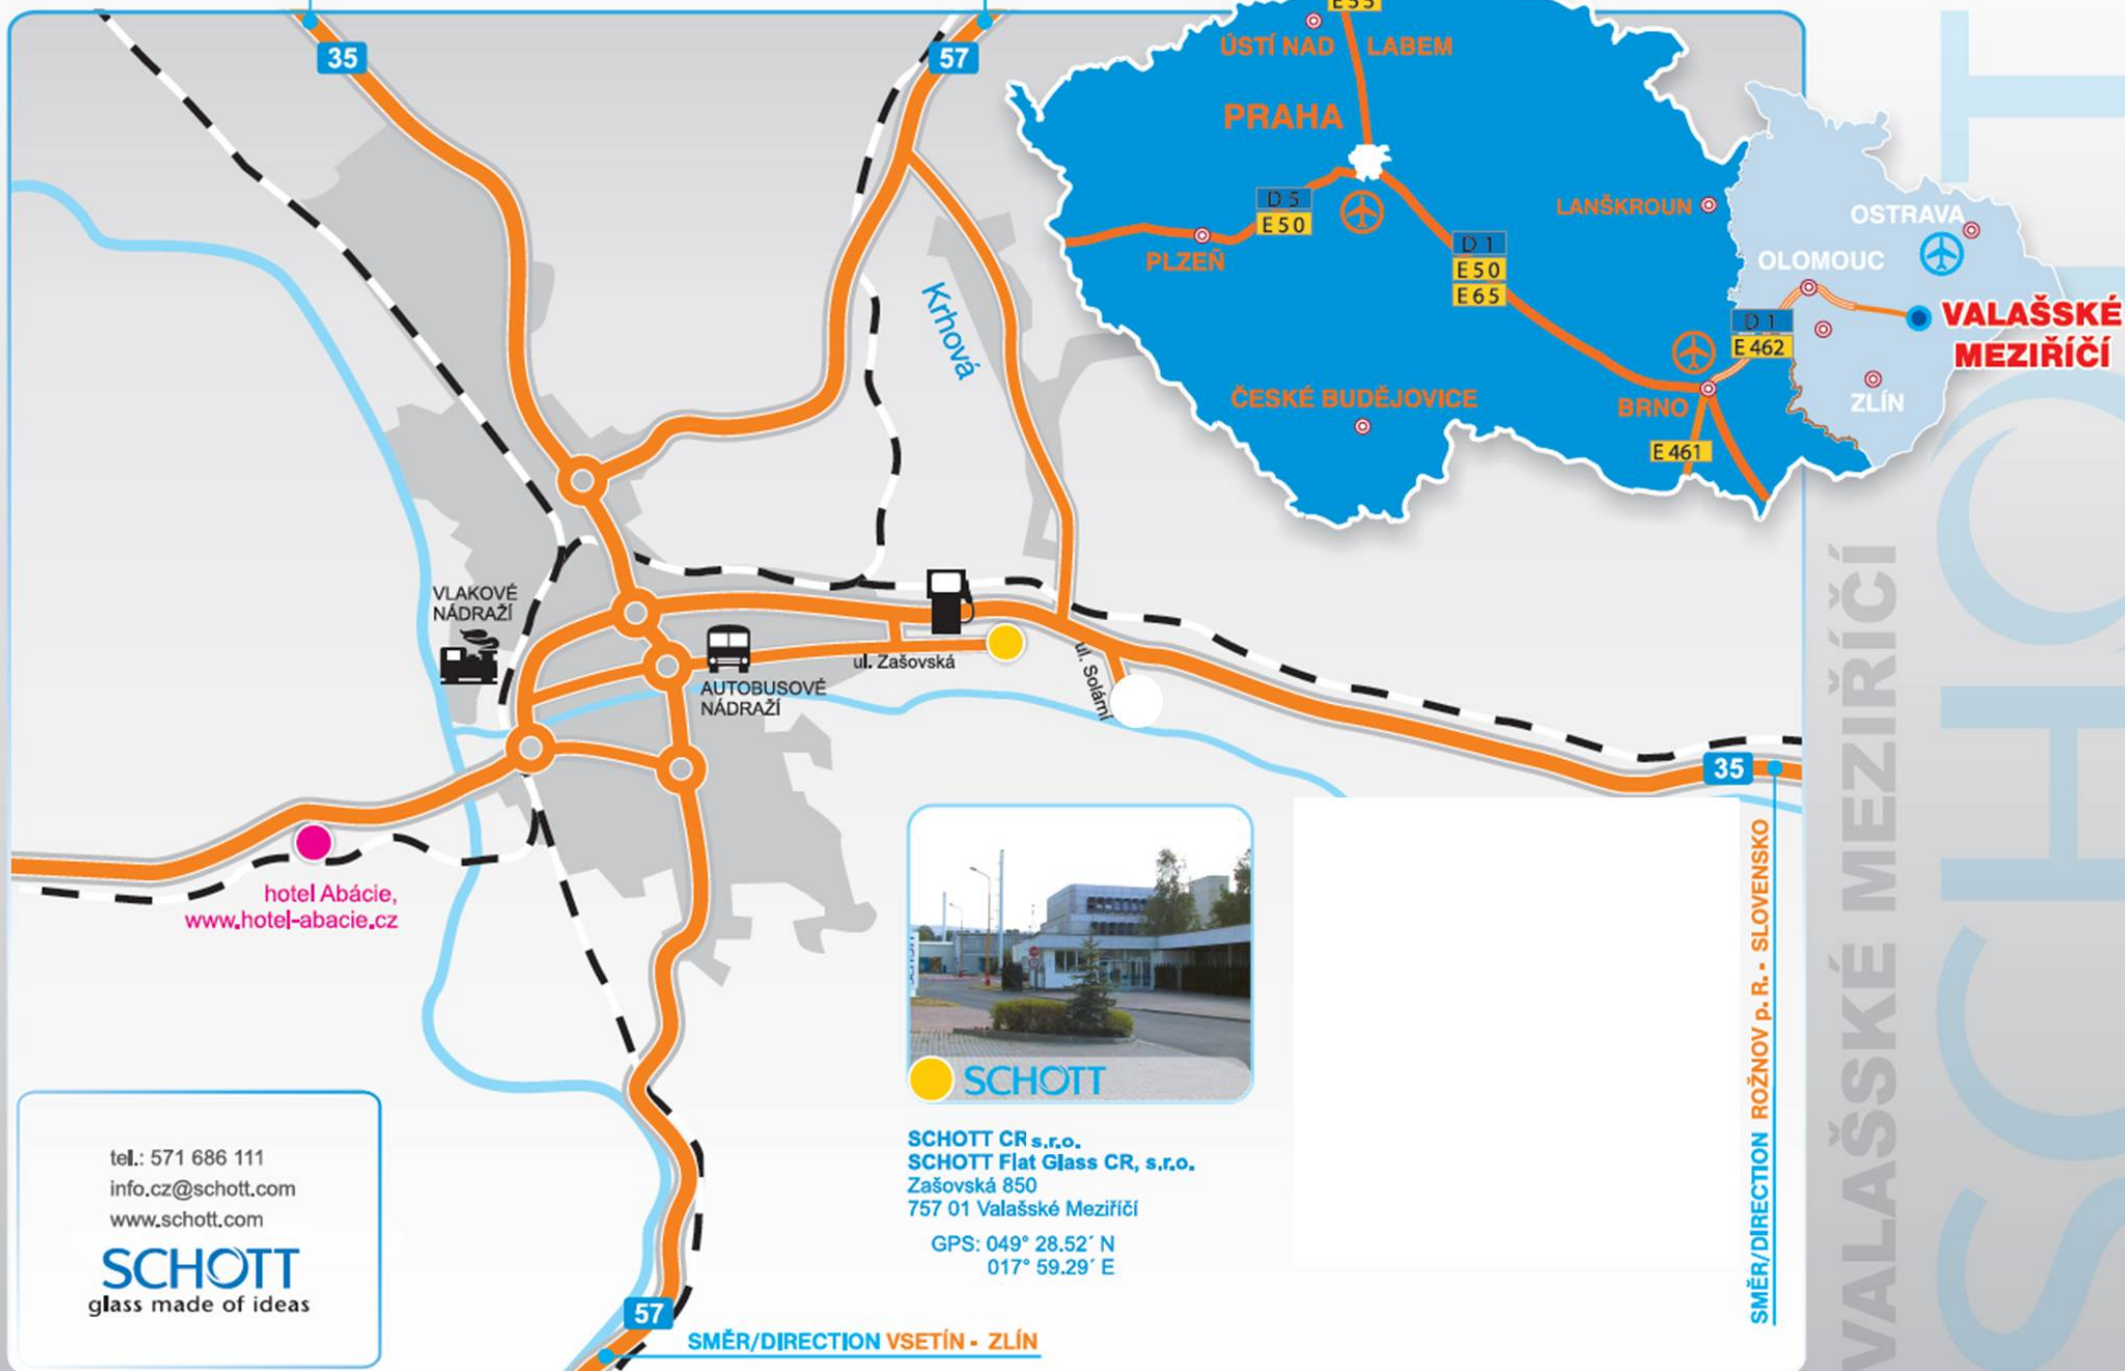

SMĚR/DIRECTION HRANICE NA MORAVĚ - PŘEROV - OLOMOUC

SMĚR/DIRECTION N. JIČÍN - OSTRAVA - MOŠNOV

Česká republika/Czech Republic

tel.: 571 686 111
info.cz@schott.com
www.schott.com

SCHOTT
glass made of ideas