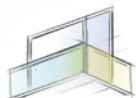

Erfahren Sie mehr über NARIMA® Farbeffektglas und wie es eingebaut werden kann.

www.schott.com/narima-einbau

SCHOTT
glass made of ideas

SCHOTT NARIMA®

Kreative Anwendungsbeispiele im Außenbereich

Projekt „Balkone“
Fulton – Paris, Frankreich
KOH-I-NOOR – Montpellier, Frankreich