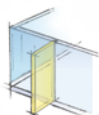

Projekt „Finnen“
Grand Canal Square – Dublin, Irland

- Transparentes und projektspezifisches Tragwerk für Ganzglasfassade
- NARIMA® Glasfinnen zur optischen Kontrastierung in mehr als 3 m Länge
- Ausgeführt als hochstabiler 3fach-Glasverbund