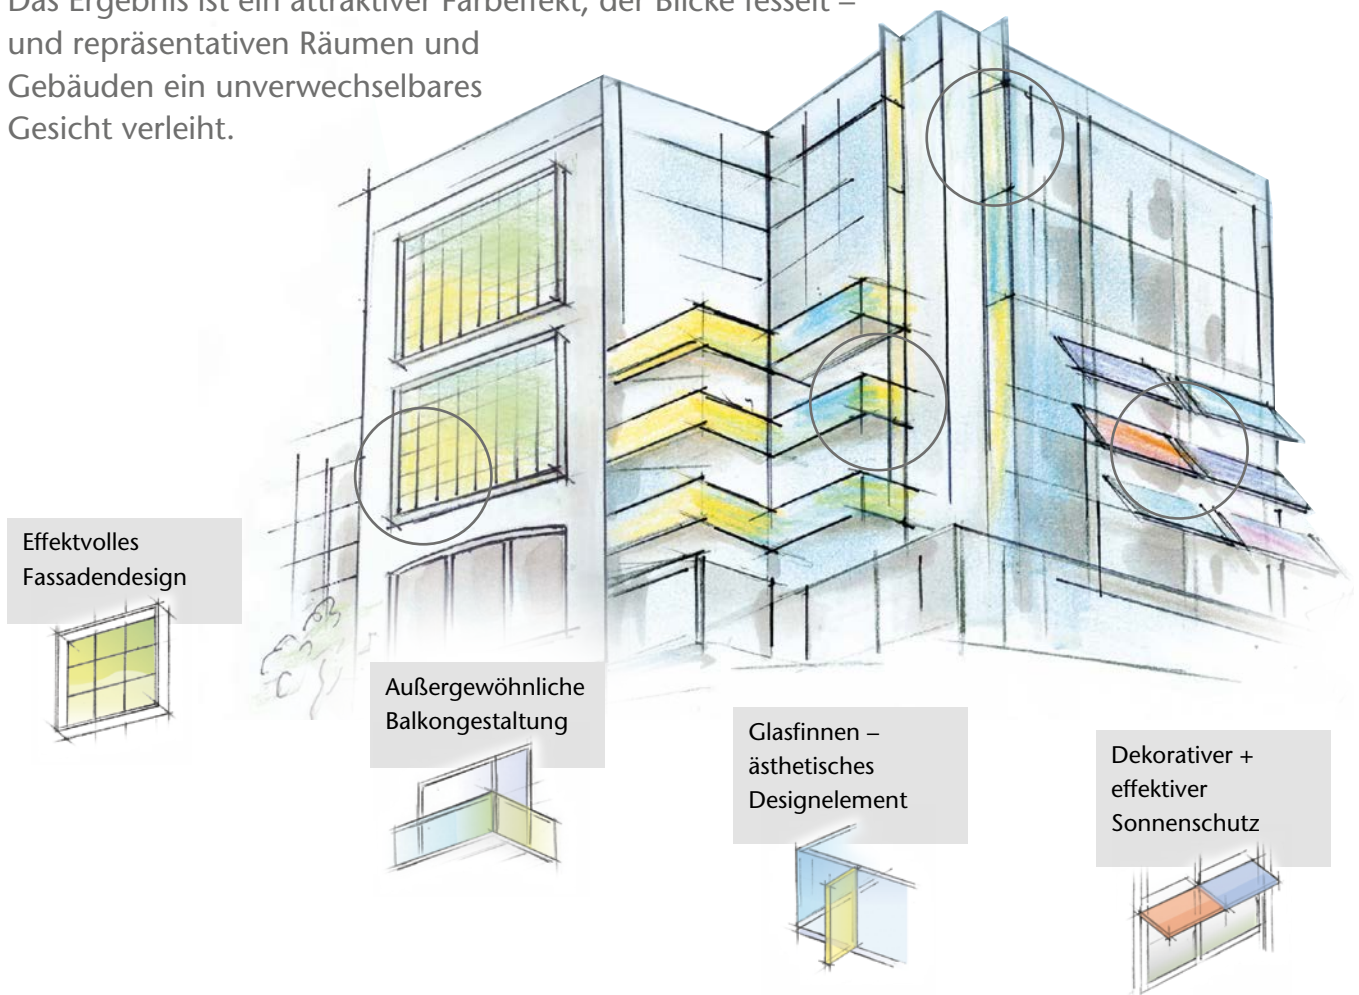

SCHOTT NARIMA®

Spiel der Farben und Effekte im Außenbereich – perfektes Material für Architekten, Designer und Künstler

SCHOTT NARIMA® setzt Akzente. Je nach Sonnenstand und Standort des Betrachters variiert die Farbe des Glases. Das Ergebnis ist ein attraktiver Farbeffekt, der Blicke fesselt – und repräsentativen Räumen und Gebäuden ein unverwechselbares Gesicht verleiht.

- Skulpturale Architektur direkt an der Seine in Paris
- NARIMA® als Balkonverglasung zur optischen Akzentuierung einer modernen Lochfassade
- Zusätzlicher Sichtschutz auf dem Balkon durch hohe Reflexion
- NARIMA® thermisch vorgespannt und mit langzeitstabiler Beschichtung und zusätzlich dekorativen Elementen in der Fassade

Projekt „Finnen“
Grand Canal Square – Dublin, Irland

- Transparentes und projektspezifisches Tragwerk für Ganzglasfassade
- NARIMA® Glasfinnen zur optischen Kontrastierung in mehr als 3 m Länge
- Ausgeführt als hochstabiler 3fach-Glasverbund

Projekt „Fassade“
Printemps – Paris, Frankreich

- Luxuskaufhaus im Herzen von Paris
- Historische Fassade im Art-déco-Stil mit großflächiger NARIMA® Verglasung in Mosaikoptik
- Ausgeführt als Laminat in mehr als 12.000 Einzelscheiben
- Goldene Farbe unterstreicht die Exklusivität
- Verschiedene Lichtstimmungen je nach Tageszeit und Lichteinfall