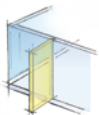

Projekt „Finnen“
Grand Canal Square – Dublin, Irland

- Transparentes und projektspezifisches Tragwerk für Ganzglasfassade
- NARIMA® Glasfinnen zur optischen Kontrastierung in mehr als 3 m Länge
- Ausgeführt als hochstabiler 3fach-Glasverbund