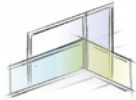

Erfahren Sie mehr über NARIMA® Farbeffektglas und wie es eingebaut werden kann.

www.schott.com/narima-einbau

SCHOTT NARIMA®

Kreative Anwendungsbeispiele im Außenbereich

Projekt „Balkone“
Fulton – Paris, Frankreich
KOH-I-NOOR – Montpellier, Frankreich

- Skulpturale Architektur direkt an der Seine in Paris
- NARIMA® als Balkonverglasung zur optischen Akzentuierung einer modernen Lochfassade
- Zusätzlicher Sichtschutz auf dem Balkon durch hohe Reflexion
- NARIMA® thermisch vorgespannt und mit langzeitstabiler Beschichtung und zusätzlich dekorativen Elementen in der Fassade