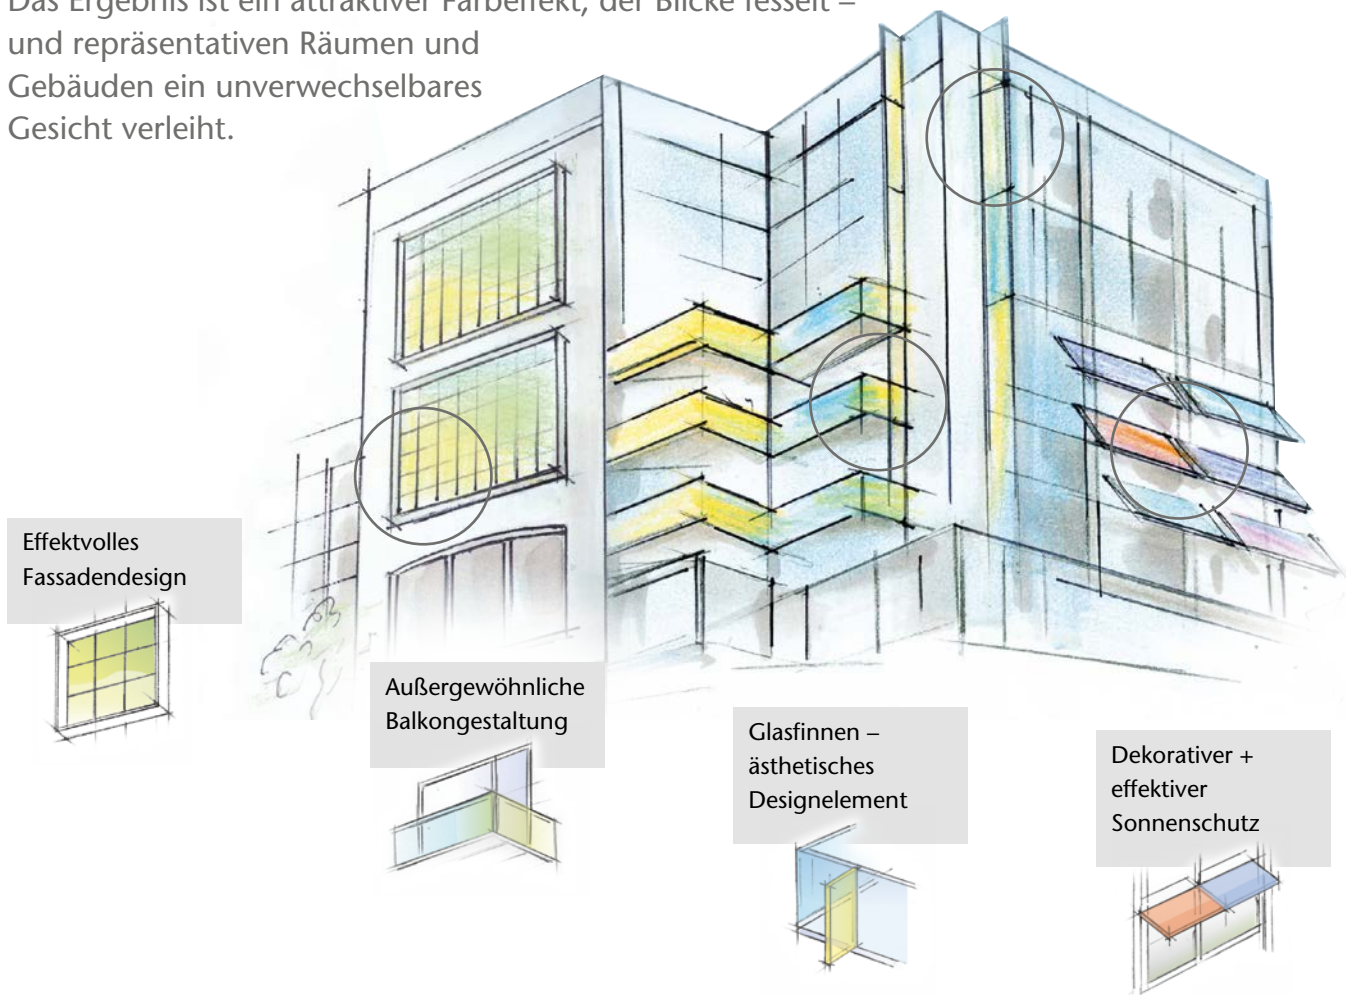

SCHOTT NARIMA®

Spiel der Farben und Effekte im Außenbereich – perfektes Material für Architekten, Designer und Künstler

SCHOTT NARIMA® setzt Akzente. Je nach Sonnenstand und Standort des Betrachters variiert die Farbe des Glases. Das Ergebnis ist ein attraktiver Farbeffekt, der Blicke fesselt – und repräsentativen Räumen und Gebäuden ein unverwechselbares Gesicht verleiht.

- Skulpturale Architektur direkt an der Seine in Paris
- NARIMA® als Balkonverglasung zur optischen Akzentuierung einer modernen Lochfassade
- Zusätzlicher Sichtschutz auf dem Balkon durch hohe Reflexion
- NARIMA® thermisch vorgespannt und mit langzeitstabiler Beschichtung und zusätzlich dekorativen Elementen in der Fassade

Projekt „Finnen“
Grand Canal Square – Dublin, Irland

- Transparentes und projektspezifisches Tragwerk für Ganzglasfassade
- NARIMA® Glasfinnen zur optischen Kontrastierung in mehr als 3 m Länge
- Ausgeführt als hochstabiler 3fach-Glasverbund

Projekt „Fassade“
Printemps – Paris, Frankreich

- Luxuskaufhaus im Herzen von Paris
- Historische Fassade im Art-déco-Stil mit großflächiger NARIMA® Verglasung in Mosaikoptik
- Ausgeführt als Laminat in mehr als 12.000 Einzelscheiben
- Goldene Farbe unterstreicht die Exklusivität
- Verschiedene Lichtstimmungen je nach Tageszeit und Lichteinfall