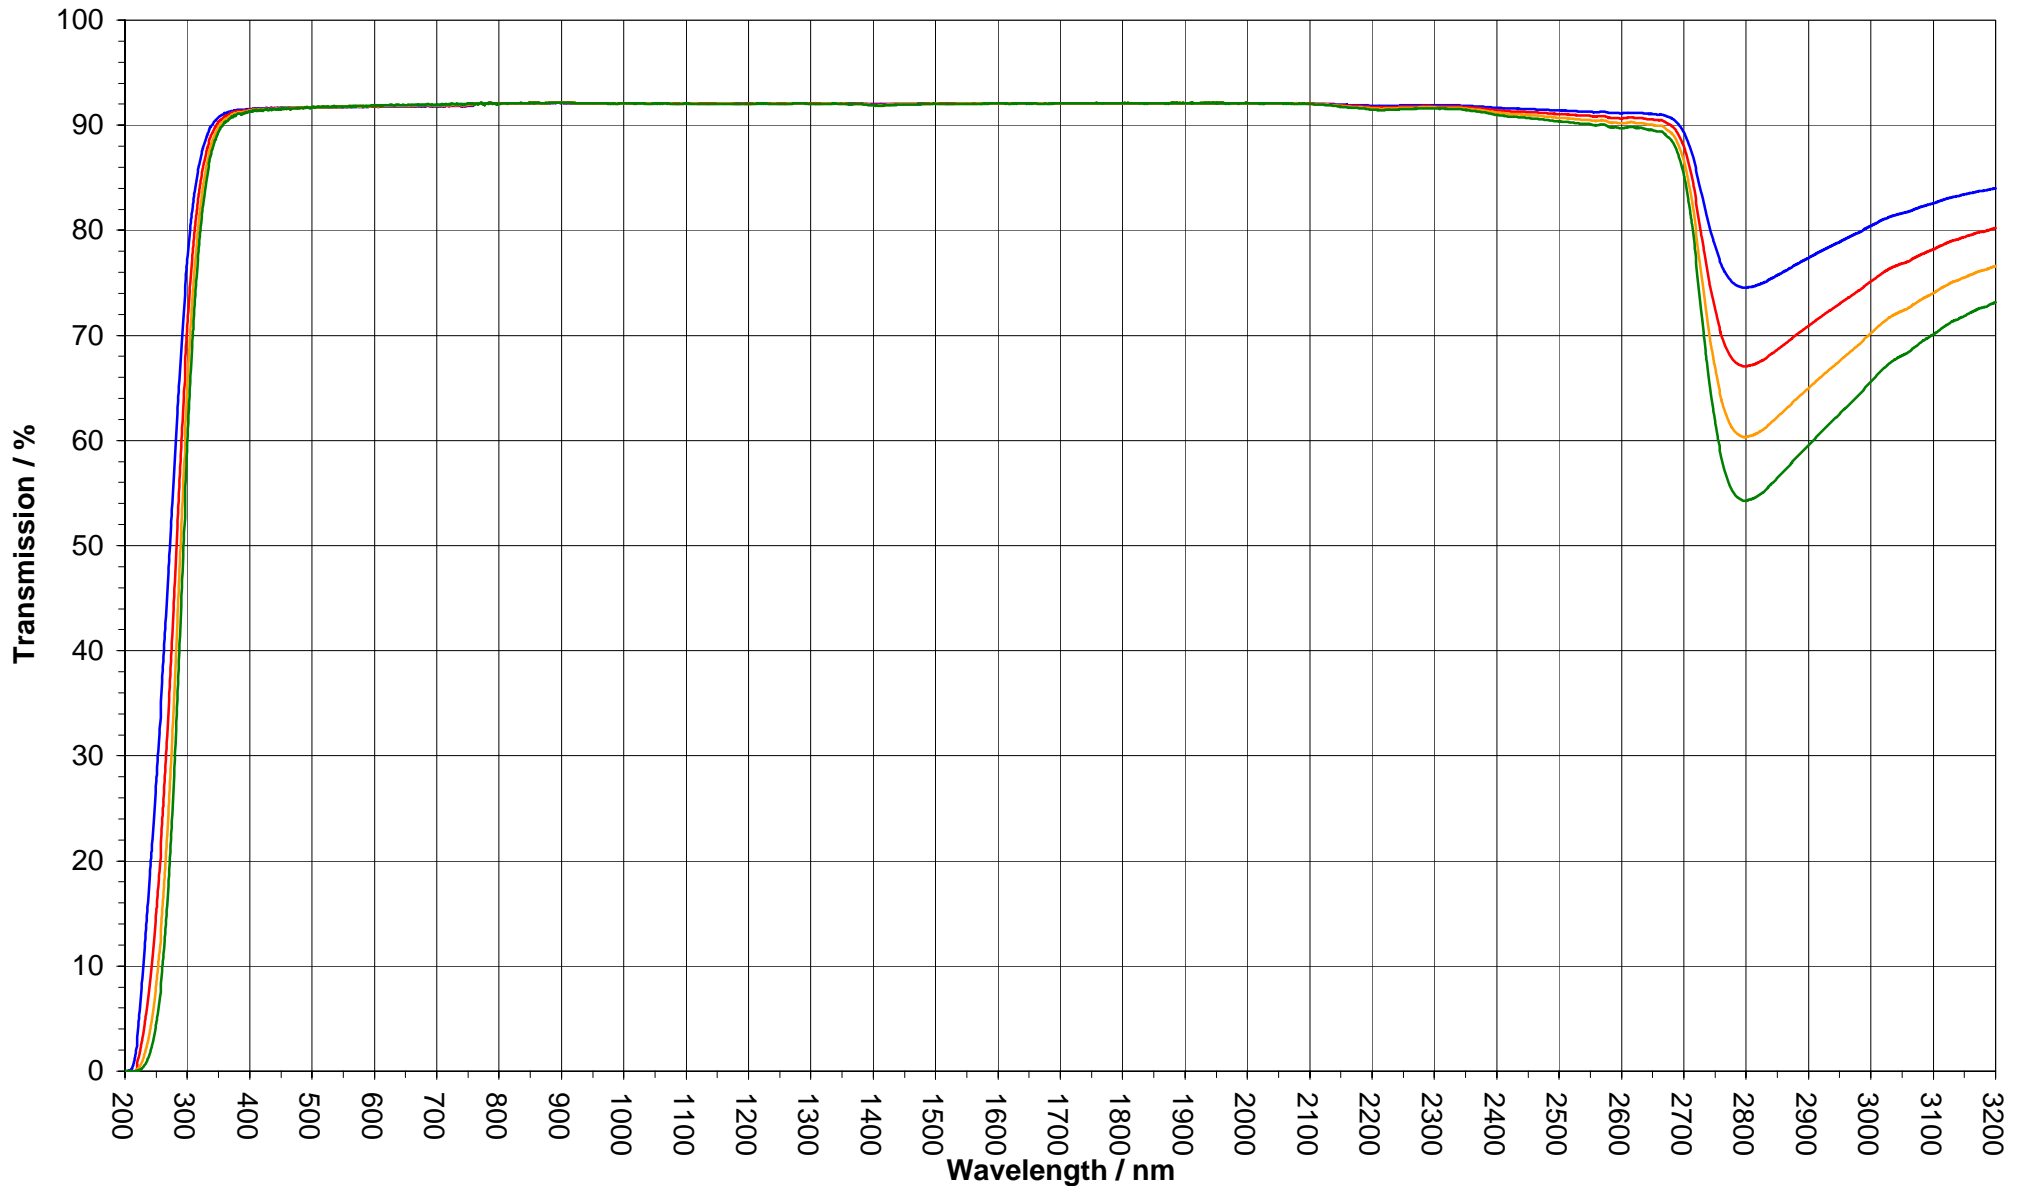

Transmisson Graphs of AF45 for different thickness

SMG-2/Gu
QA/V.Huth

— 0,2 mm — 0,3 mm — 0,4 mm — 0,5 mm