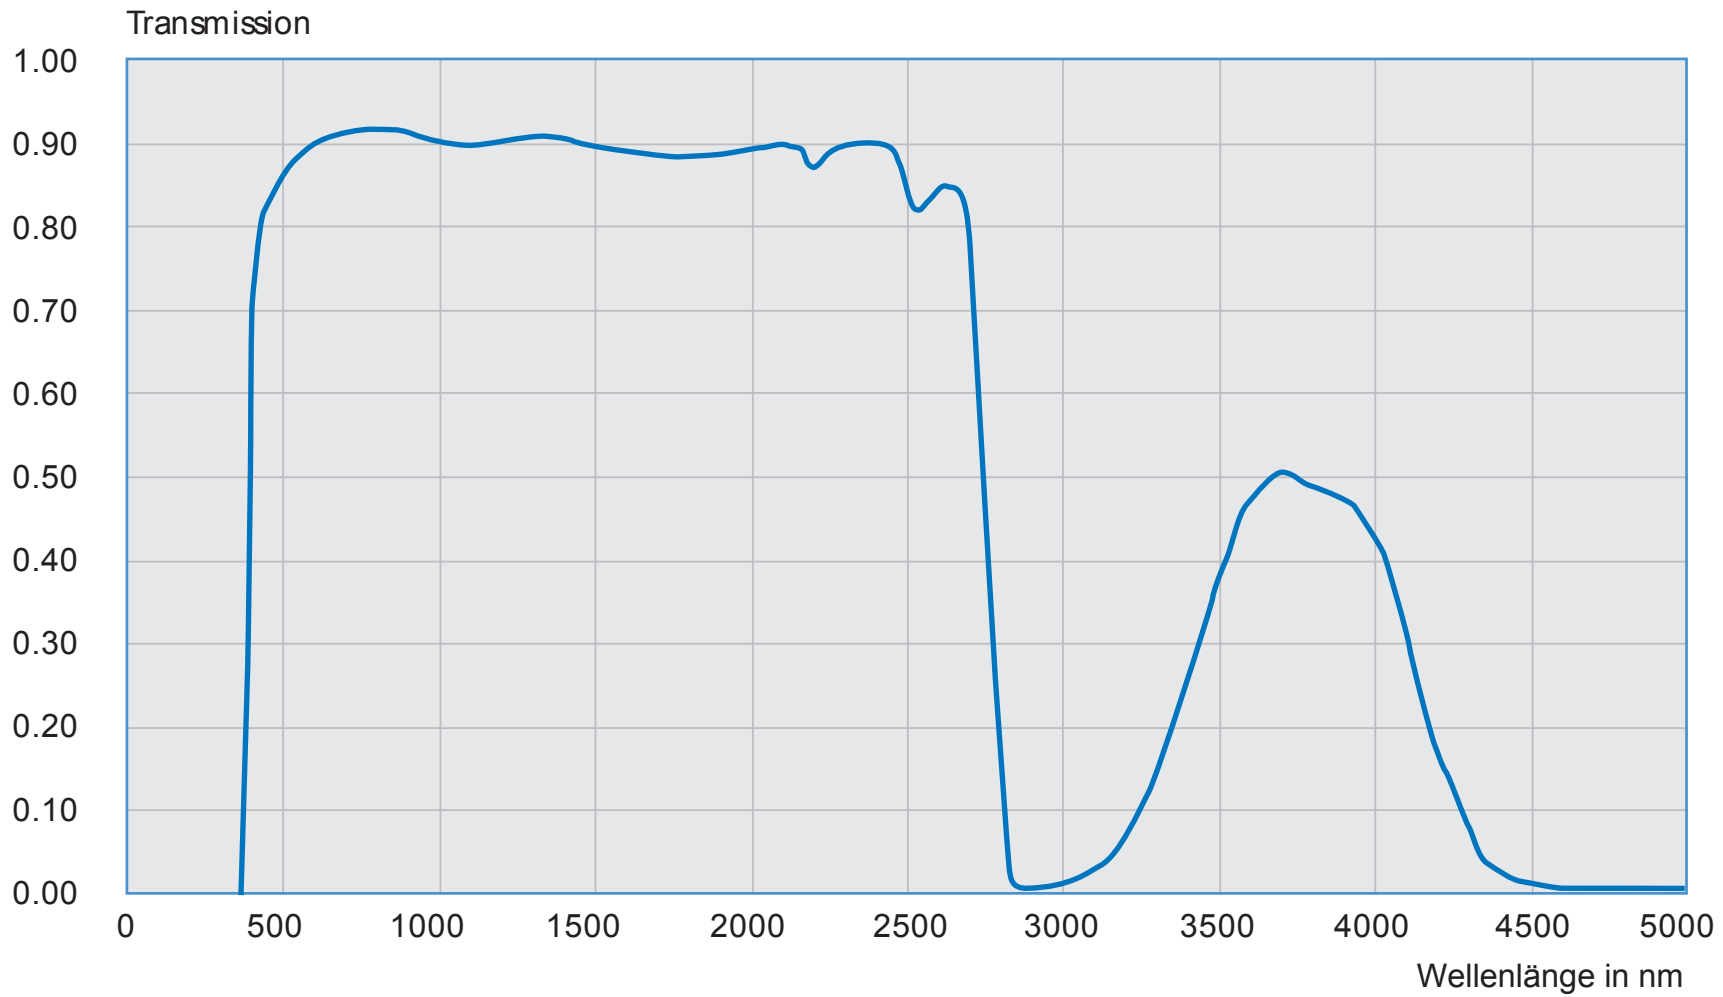

Transmission ROBAX®, 4 mm

Diese Grafik beruht auf Einzelmessungen. Es kann daher zu produktionsbedingten Abweichungen kommen.